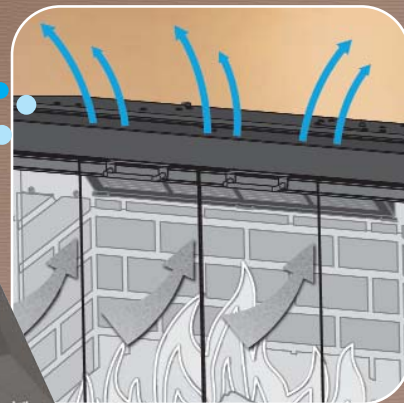

Просто поставьте электрокамин в любое место в Вашей квартире, включите в розетку и наслаждайтесь.

Очаг Multifire™ с порталом Dante:

Габаритные размеры (ШxВxГ), мм: 1389x1245x500

Мощность обогрева: 2 кВт

Цвет: темный орех

MultiFire™

MultiFire™

Новый 32-дюймовый очаг Multi-Fire™ изумляет взгляд, пленяет чувства и превращает представление о камине благодаря системе очистки воздуха Purifire™.

- + Запатентованный реалистичный эффект пламени.
- + Большой 32-дюймовый очаг.
- + Реалистичные дрова ручной обработки с натуральным внутренним свечением и мерцающими угольками.
- + Интеллектуальное тепло - обеспечивает бесшумное функционирование, автоматически регулируя скорость вентилятора.
- + Высококачественный пульт ДУ с 5 функциями позволяет управлять всеми настройками.
- + Двухстворчатые дверцы с регулируемым сетчатым экраном.
- + Уникальная система очистки воздуха Purifire™ циркулирует и очищает воздух 24 часа в сутки, 7 дней в неделю. Уникальный сменный фильтр удаляет частицы размером 1 микрон!
- + Легкая установка (просто включите в розетку и наслаждайтесь).
- + Абсолютная безопасность.